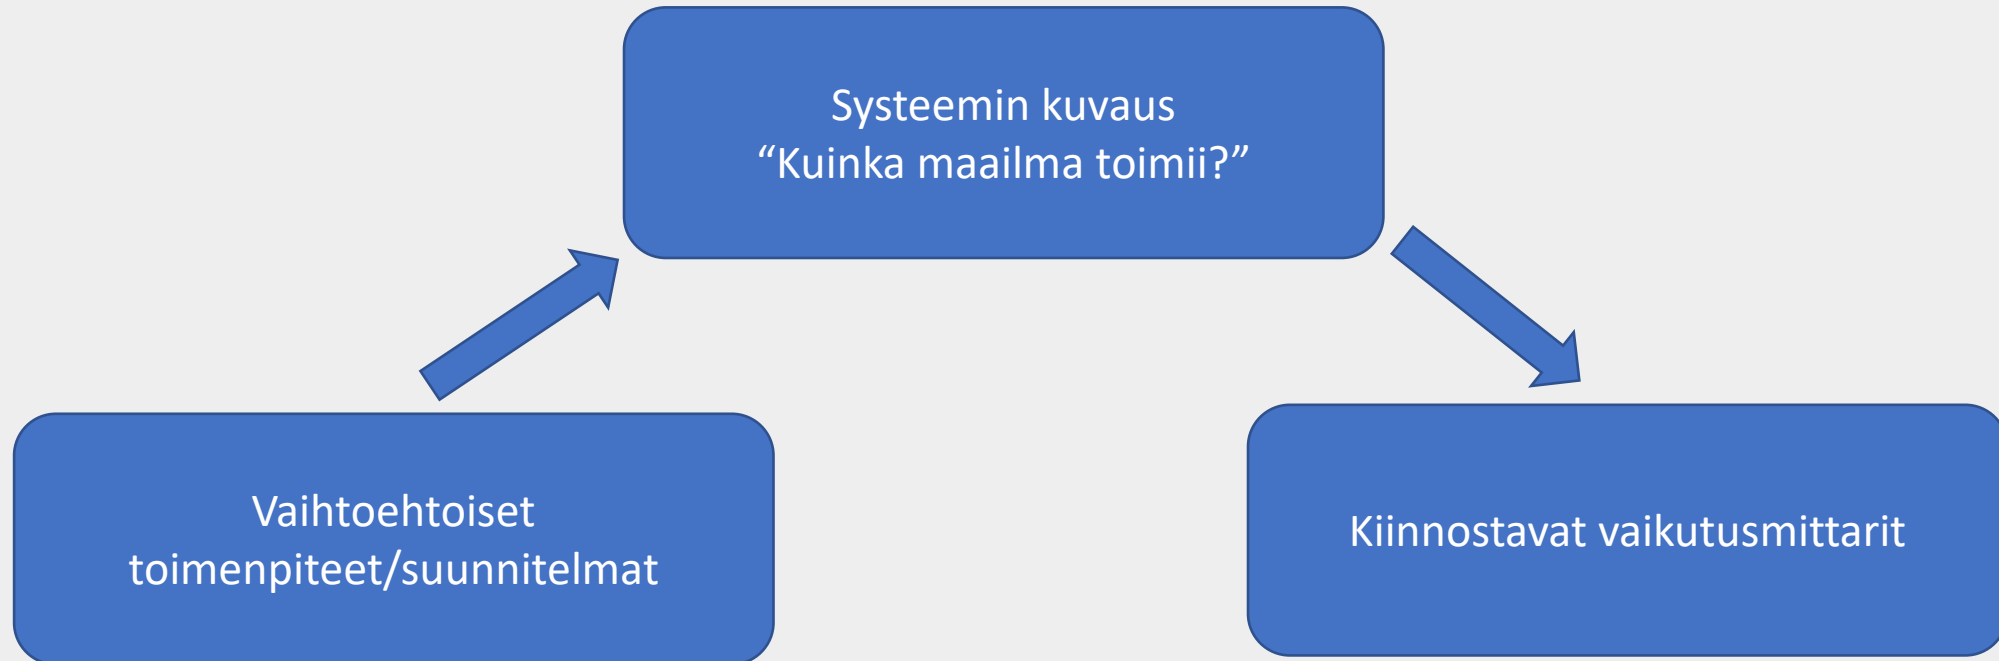

MSE –mallin komponentteja