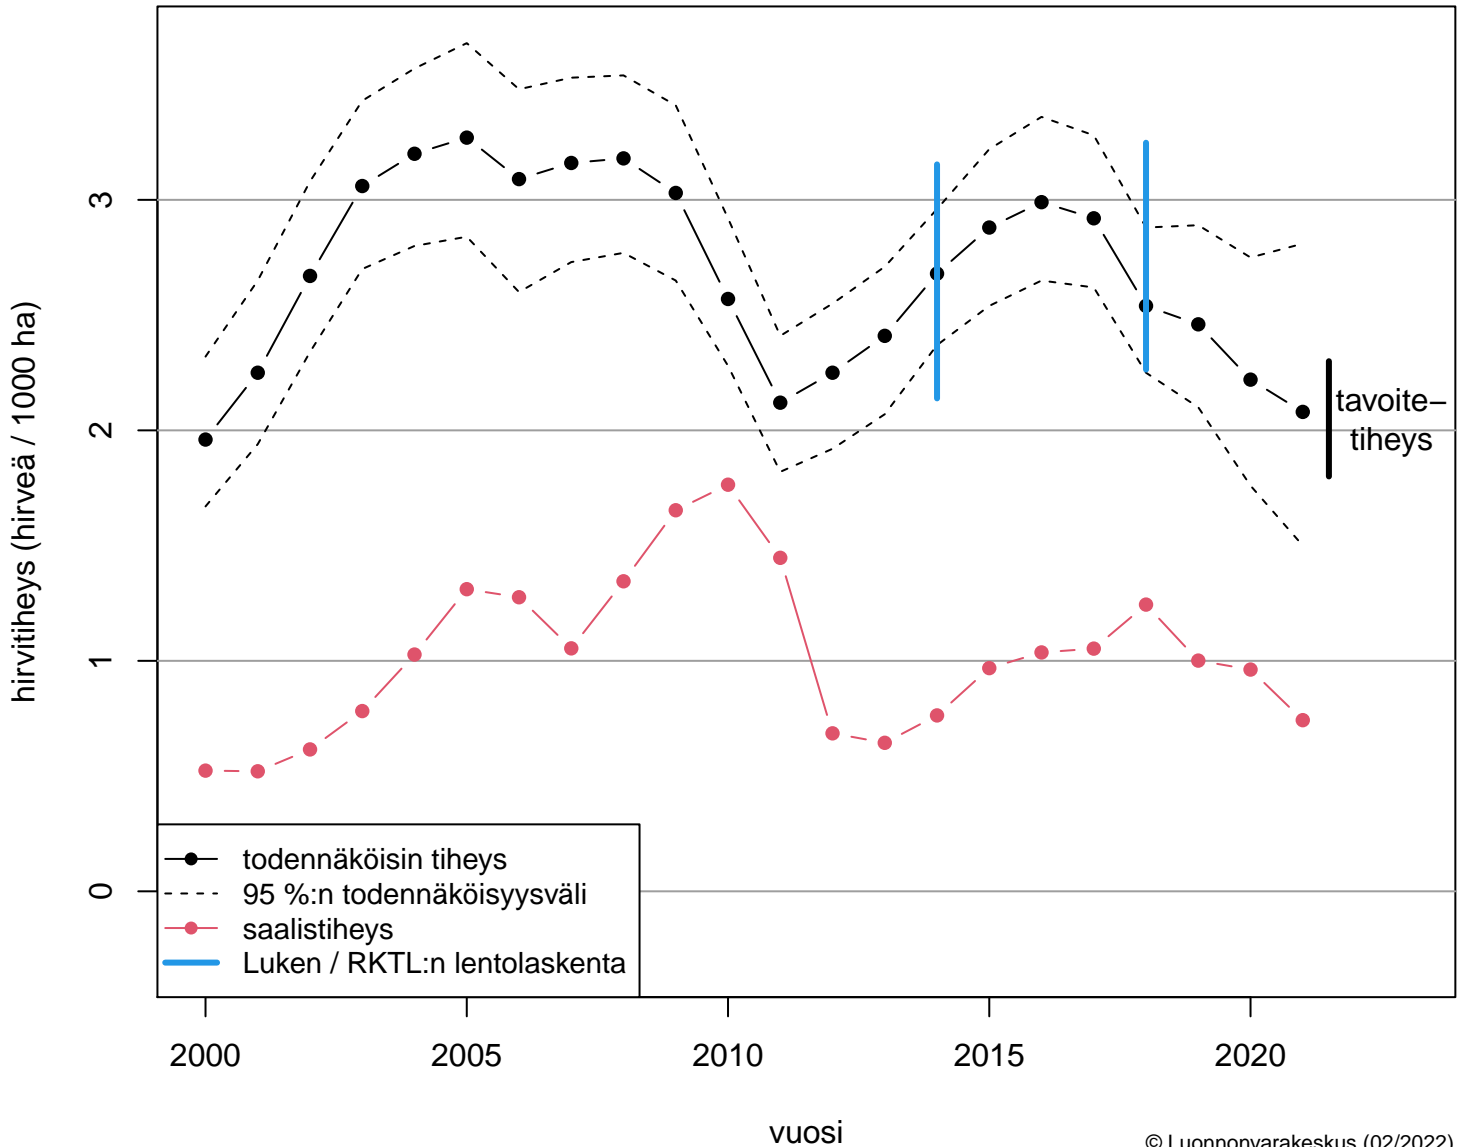

Etelä-Häme 1

Etelä-Häme 2

Etelä-Häme 3

Etelä-Savo - Kaakkois-Suomi

tavoite-
tiheys

- todennäköisin tiheys
- 95 %:n todennäköisyysväli
- saalistiheys

vuosi

Etelä-Savo 1

Keski-Suomi - Etelä-Savo - Etelä-Häme

Keski-Suomi – Pohjois-Savo

Keski-Suomi 1

Keski-Suomi 2

Kaakkois-Suomi - Etelä-Häme

Kaakkois-Suomi 1

Kaakkois-Suomi 2

Kaakkois-Suomi 3

Lappi 1

Lappi 2

Lappi 3

Lappi 4

Lappi 5

Lappi 6

Lappi 7

Lappi 8

Lappi 9

Oulu 1

Oulu 2

Oulu 3

Oulu 4

Oulu 5

Pohjanmaa 1

Pohjois-Häme 1