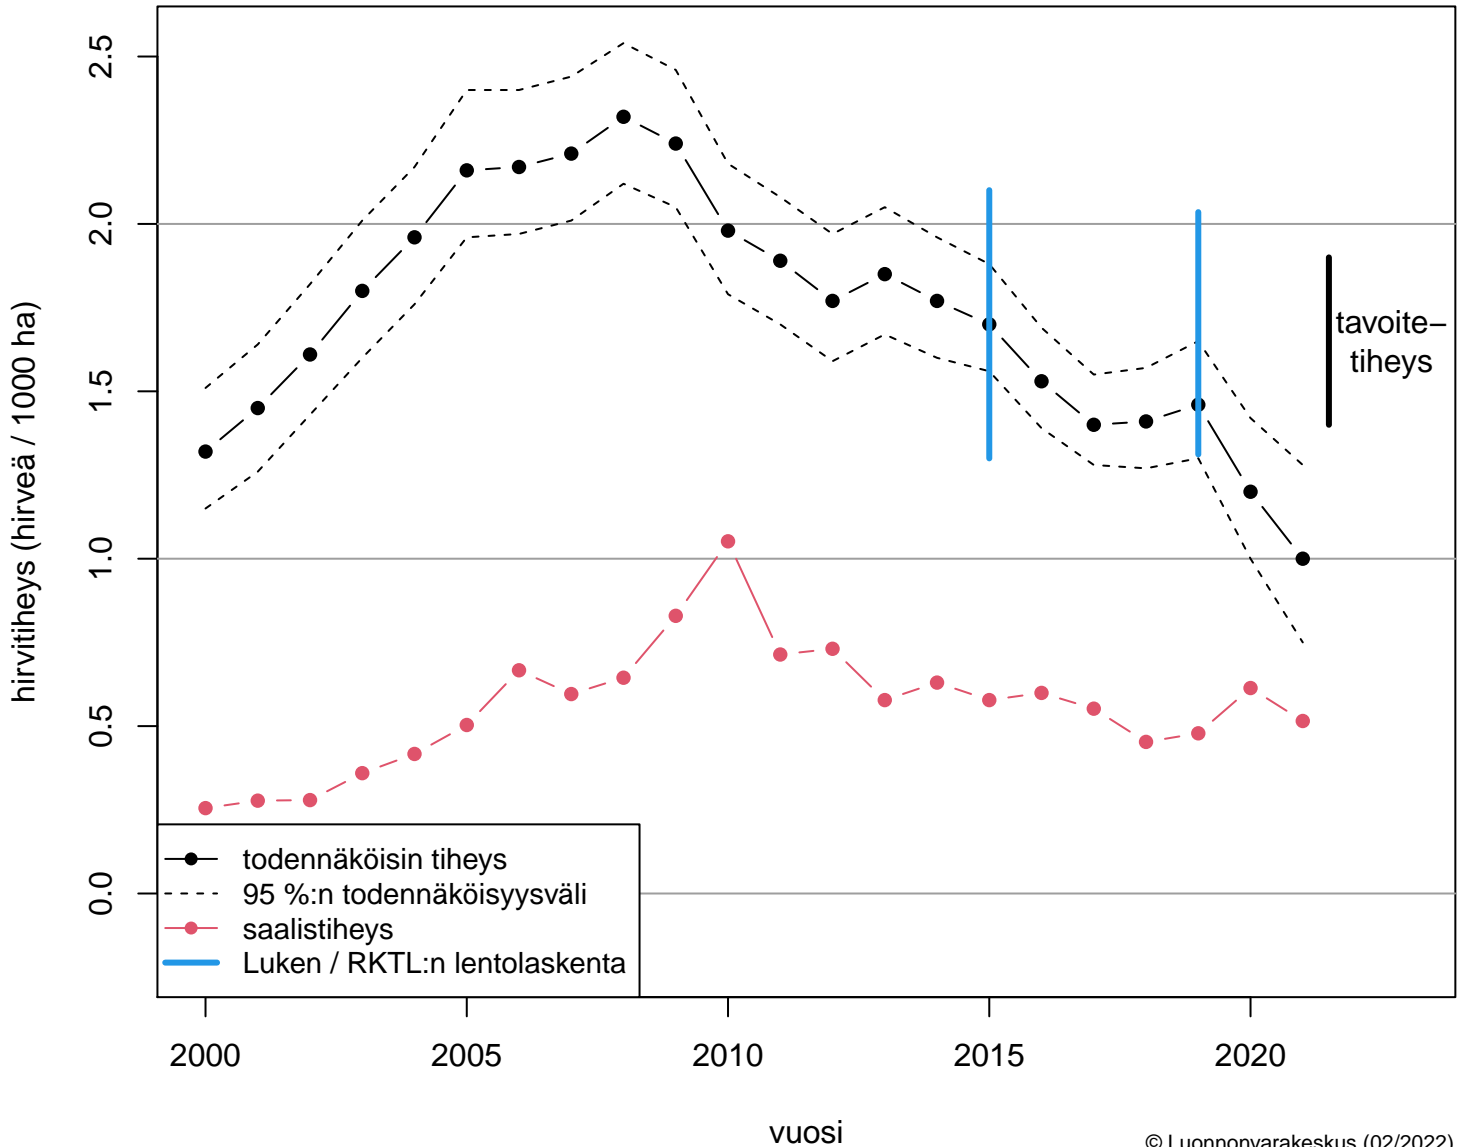

Etelä-Häme 1

Etelä-Häme 2

Etelä-Häme 3

Etelä-Savo - Kaakkois-Suomi

tavoite-
tiheys

- todennäköisin tiheys
- 95 %:n todennäköisyysväli
- saalistiheys

vuosi

Etelä-Savo 1

Keski-Suomi - Etelä-Savo - Etelä-Häme

Keski-Suomi – Pohjois-Savo

Keski-Suomi 1

Keski-Suomi 2

Kaakkois-Suomi - Etelä-Häme

Kaakkois-Suomi 1

Kaakkois-Suomi 2

Kaakkois-Suomi 3

Lappi 1

Lappi 2

Lappi 3

Lappi 4

Lappi 5

Lappi 6

Lappi 7

Lappi 8