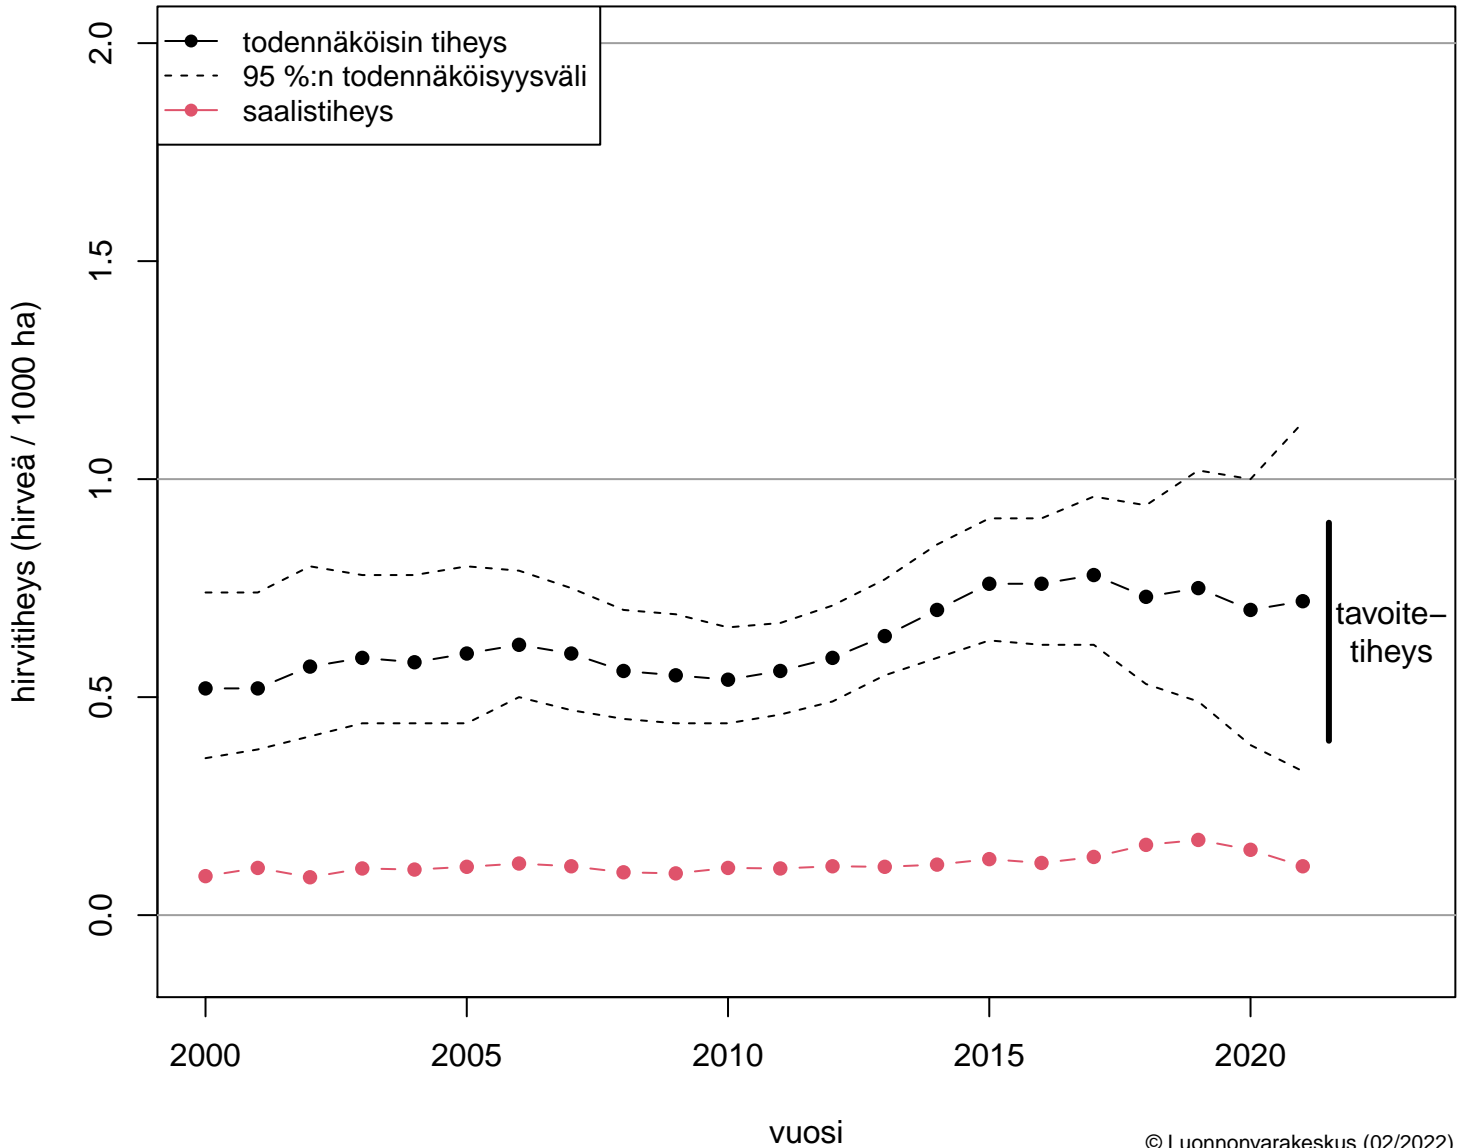

Etelä-Häme 1

Etelä-Häme 2

Etelä-Häme 3

Etelä-Savo - Kaakkois-Suomi

tavoite-
tiheys

- todennäköisin tiheys
- 95 %:n todennäköisyysväli
- saalistiheys

vuosi

Etelä-Savo 1

Keski-Suomi - Etelä-Savo - Etelä-Häme

Keski-Suomi – Pohjois-Savo

Keski-Suomi 1

Keski-Suomi 2

Kaakkois-Suomi - Etelä-Häme

Kaakkois-Suomi 1

Kaakkois-Suomi 2

Kaakkois-Suomi 3

Lappi 1

Lappi 2

Lappi 3

Lappi 4

Lappi 5

Lappi 6

Lappi 7

Lappi 8