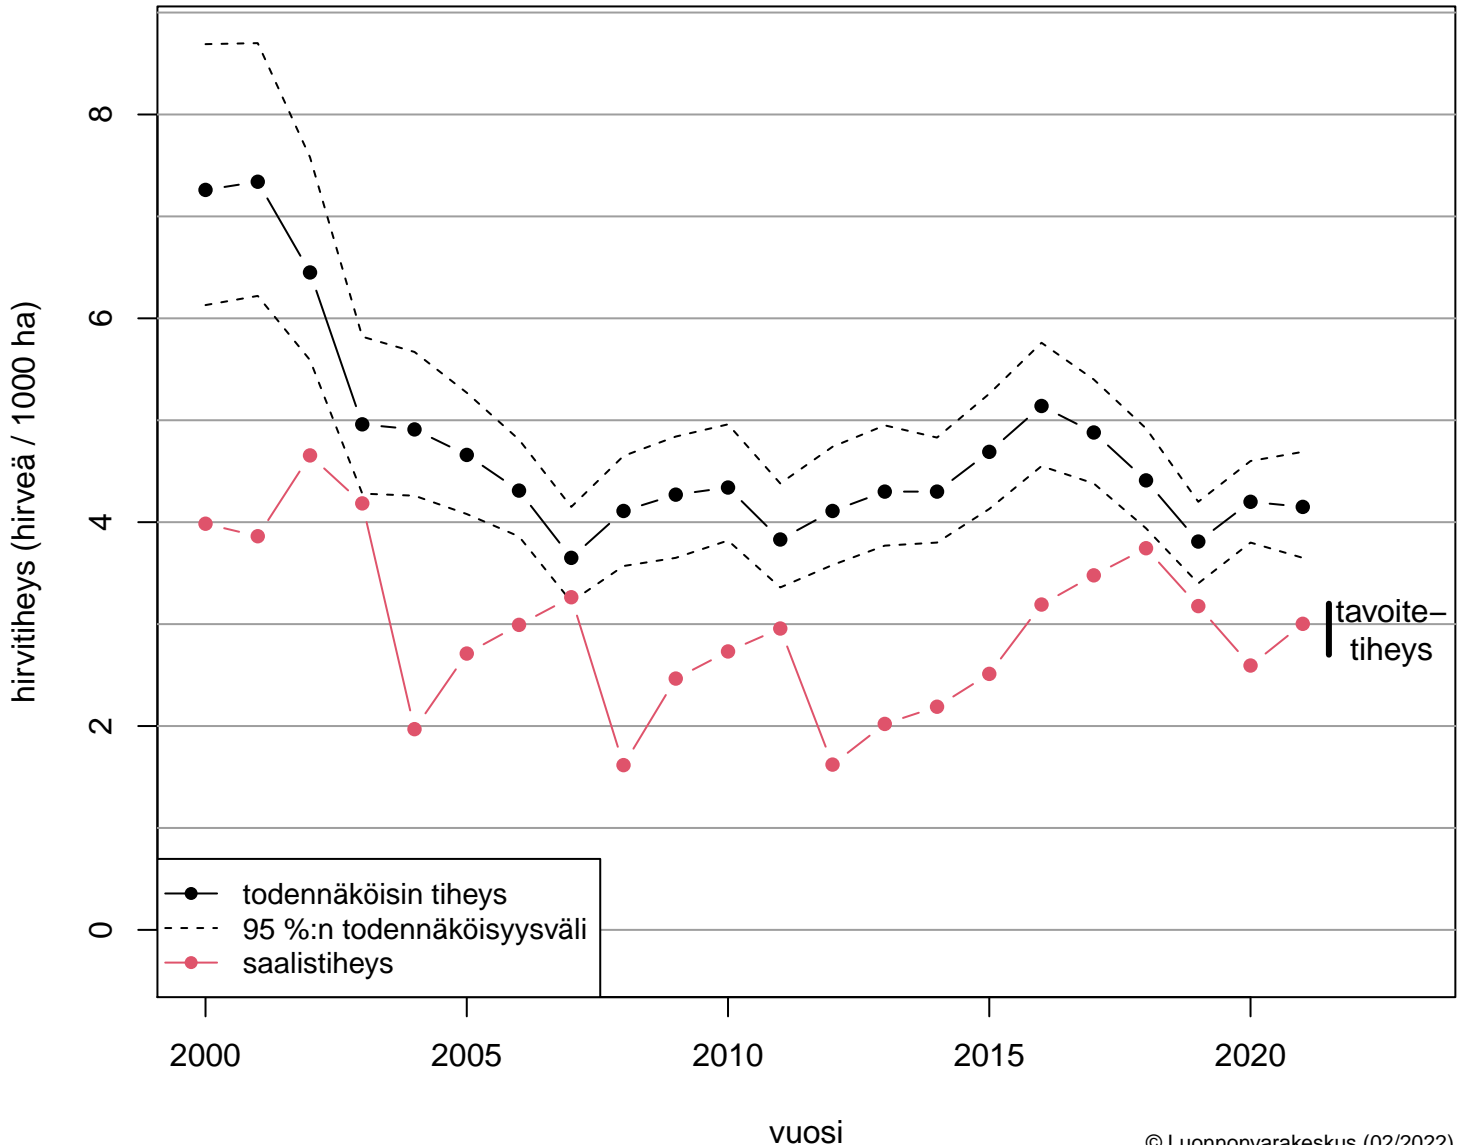

Etelä-Häme 1

Etelä-Häme 2

Etelä-Häme 3

Etelä-Savo - Kaakkois-Suomi

tavoite-
tiheys

- todennäköisin tiheys
- 95 %:n todennäköisyysväli
- saalistiheys

vuosi

Etelä-Savo 1

Keski-Suomi - Etelä-Savo - Etelä-Häme

Keski-Suomi – Pohjois-Savo

Keski-Suomi 1

Keski-Suomi 2

Kaakkois-Suomi - Etelä-Häme

Kaakkois-Suomi 1

Kaakkois-Suomi 2

Kaakkois-Suomi 3

Lappi 1

Lappi 2

Lappi 3

Lappi 4

Lappi 5

Lappi 6

Lappi 7

Lappi 8