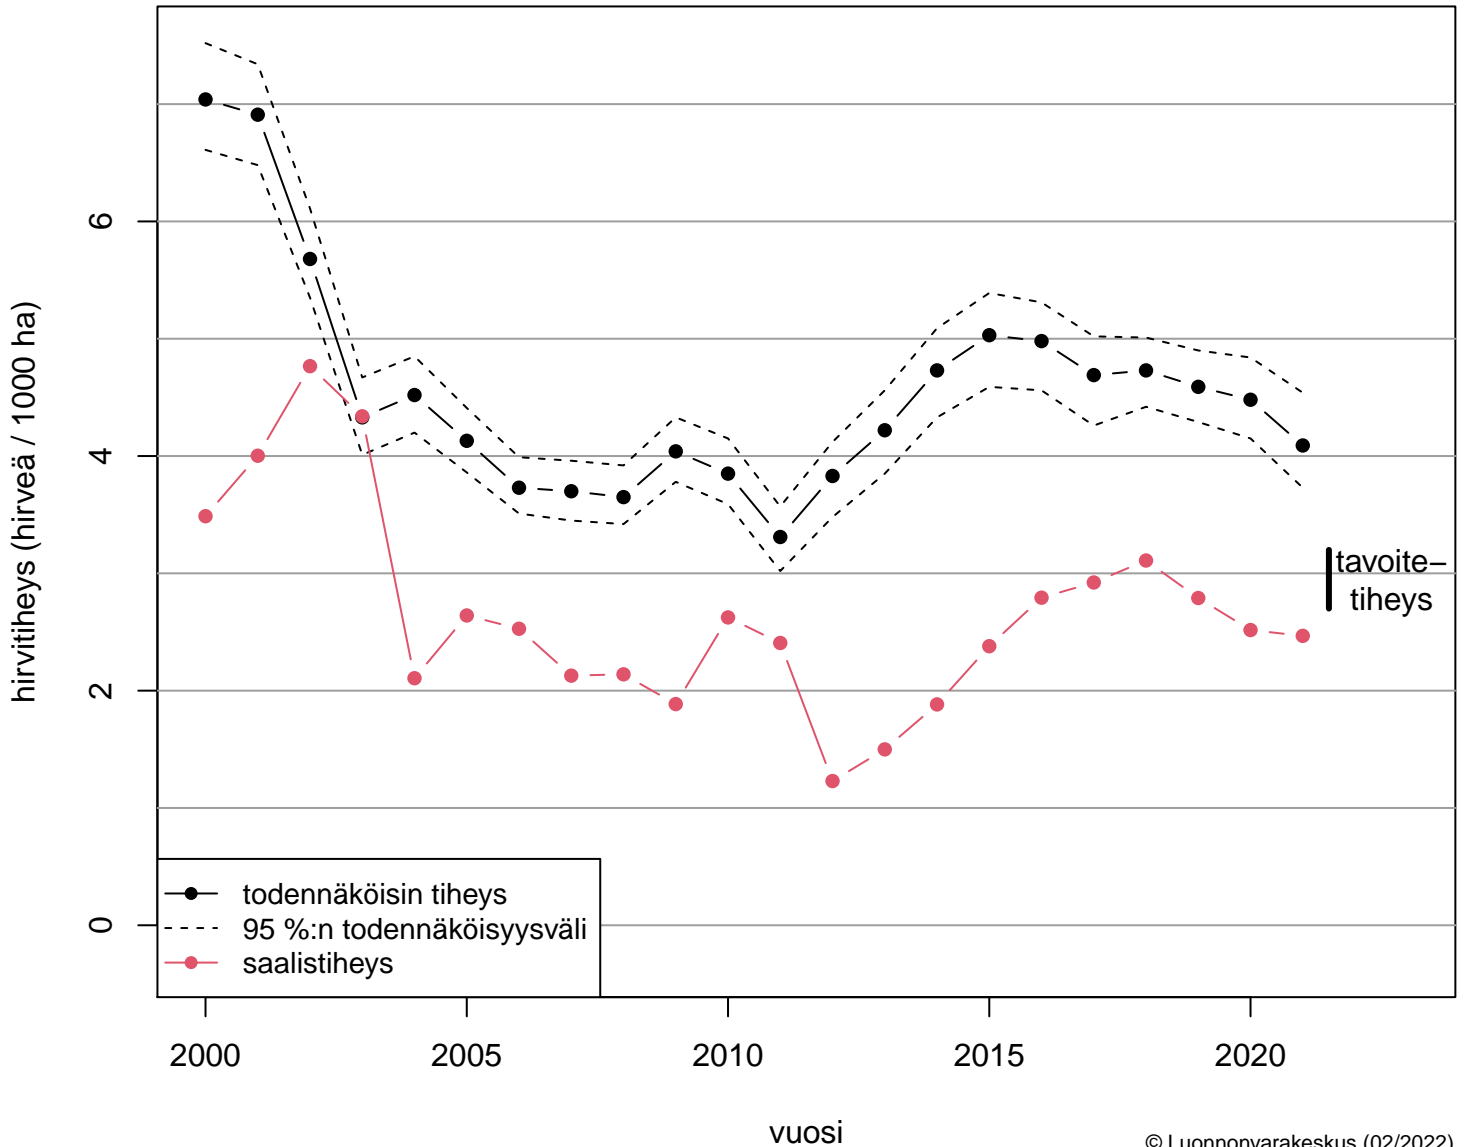

Etelä-Häme 1

Etelä-Häme 2

Etelä-Häme 3

Etelä-Savo - Kaakkois-Suomi

tavoite-
tiheys

- todennäköisin tiheys
- 95 %:n todennäköisyysväli
- saalistiheys

vuosi

Etelä-Savo 1

Keski-Suomi - Etelä-Savo - Etelä-Häme

Keski-Suomi – Pohjois-Savo

Keski-Suomi 1

Keski-Suomi 2

Kaakkois-Suomi - Etelä-Häme

Kaakkois-Suomi 1

Kaakkois-Suomi 2

Kaakkois-Suomi 3

Lappi 1

Lappi 2

Lappi 3

Lappi 4

Lappi 5

Lappi 6

Lappi 7

Lappi 8