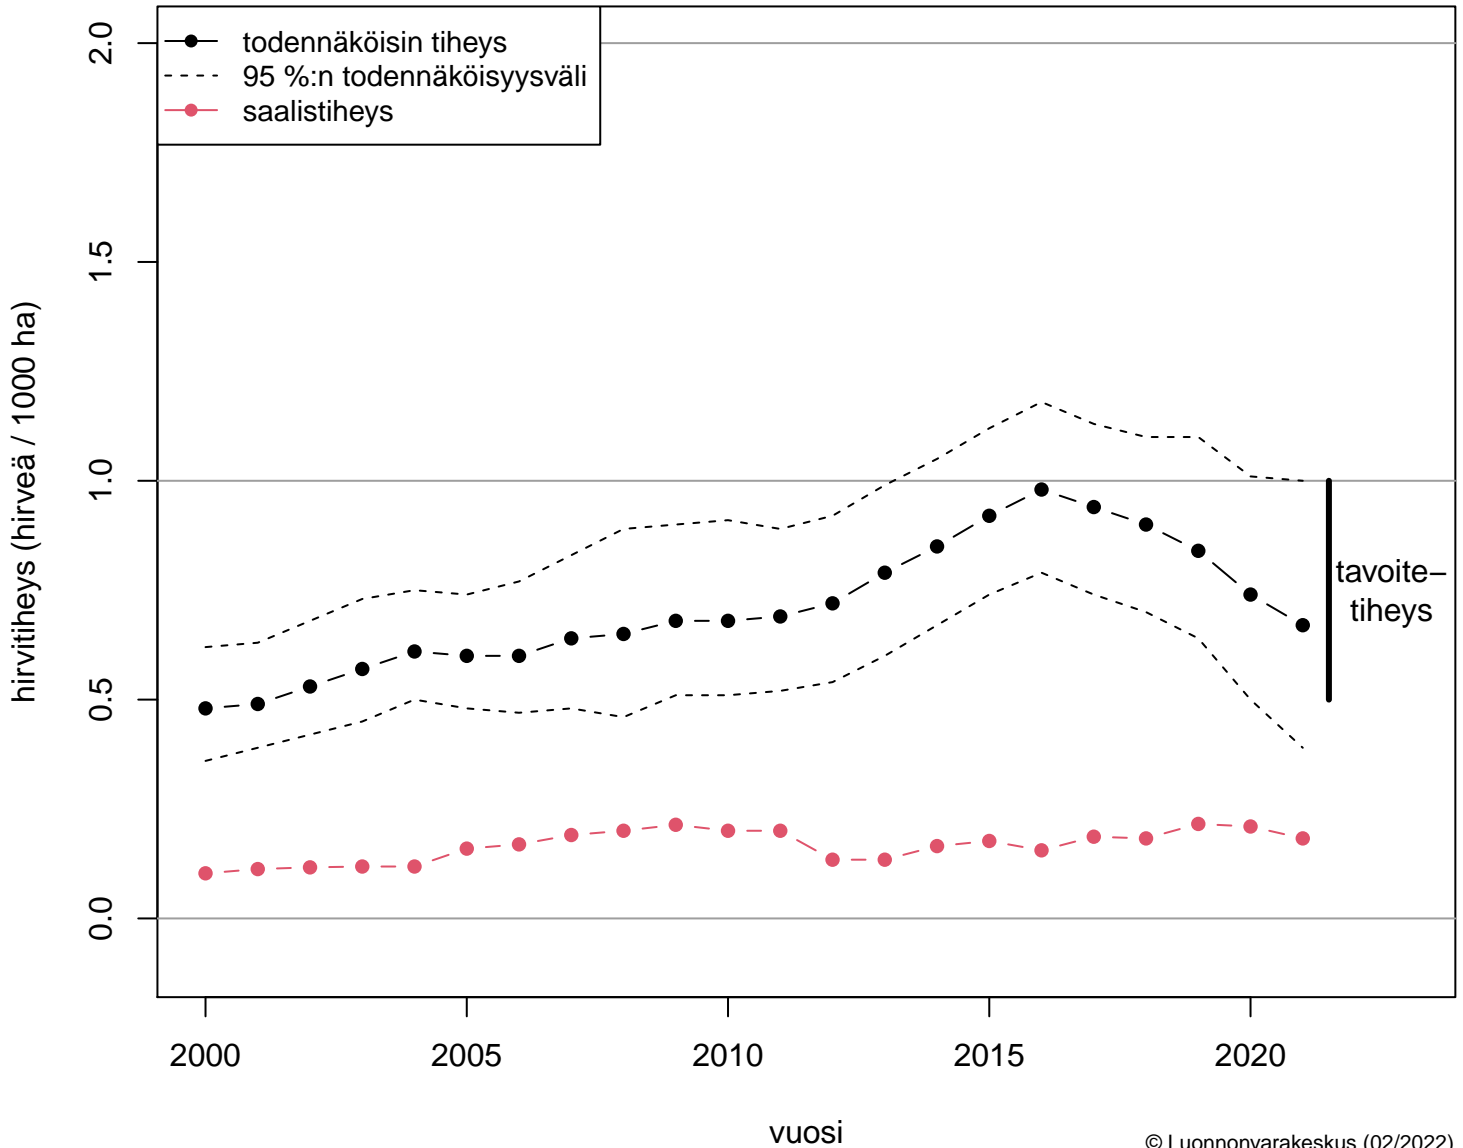

Etelä-Häme 1

Etelä-Häme 2

Etelä-Häme 3

Etelä-Savo - Kaakkois-Suomi

tavoite-
tiheys

- todennäköisin tiheys
- 95 %:n todennäköisyysväli
- saalistiheys

vuosi

Etelä-Savo 1

Keski-Suomi - Etelä-Savo - Etelä-Häme

Keski-Suomi – Pohjois-Savo

Keski-Suomi 1

Keski-Suomi 2

Kaakkois-Suomi - Etelä-Häme

Kaakkois-Suomi 1

Kaakkois-Suomi 2

Kaakkois-Suomi 3

Lappi 1

Lappi 2

Lappi 3

Lappi 4

Lappi 5

Lappi 6

Lappi 7

Lappi 8