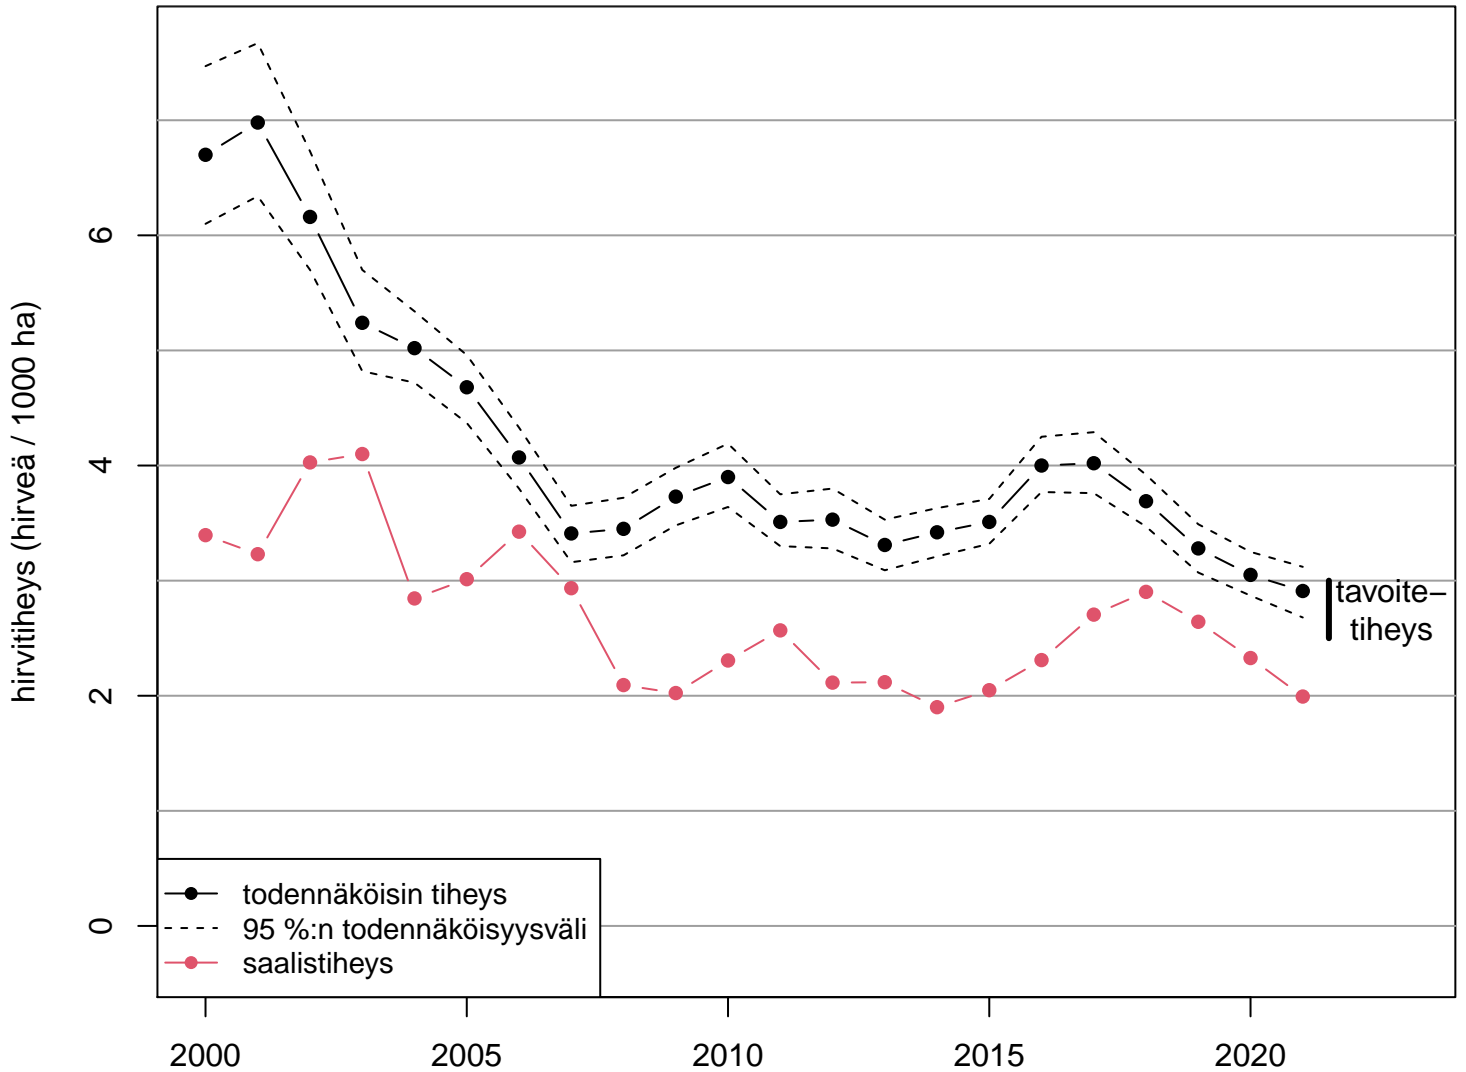

Etelä-Häme 1

Etelä-Häme 2

Etelä-Häme 3

Etelä-Savo - Kaakkois-Suomi

tavoite-
tiheys

- todennäköisin tiheys
- 95 %:n todennäköisyysväli
- saalistiheys

vuosi

Etelä-Savo 1

Keski-Suomi - Etelä-Savo - Etelä-Häme

Keski-Suomi – Pohjois-Savo

Keski-Suomi 1

Keski-Suomi 2

Kaakkois-Suomi - Etelä-Häme

Kaakkois-Suomi 1

Kaakkois-Suomi 2

Kaakkois-Suomi 3

Lappi 1

Lappi 2

Lappi 3

Lappi 4

Lappi 5

Lappi 6

Lappi 7

Lappi 8