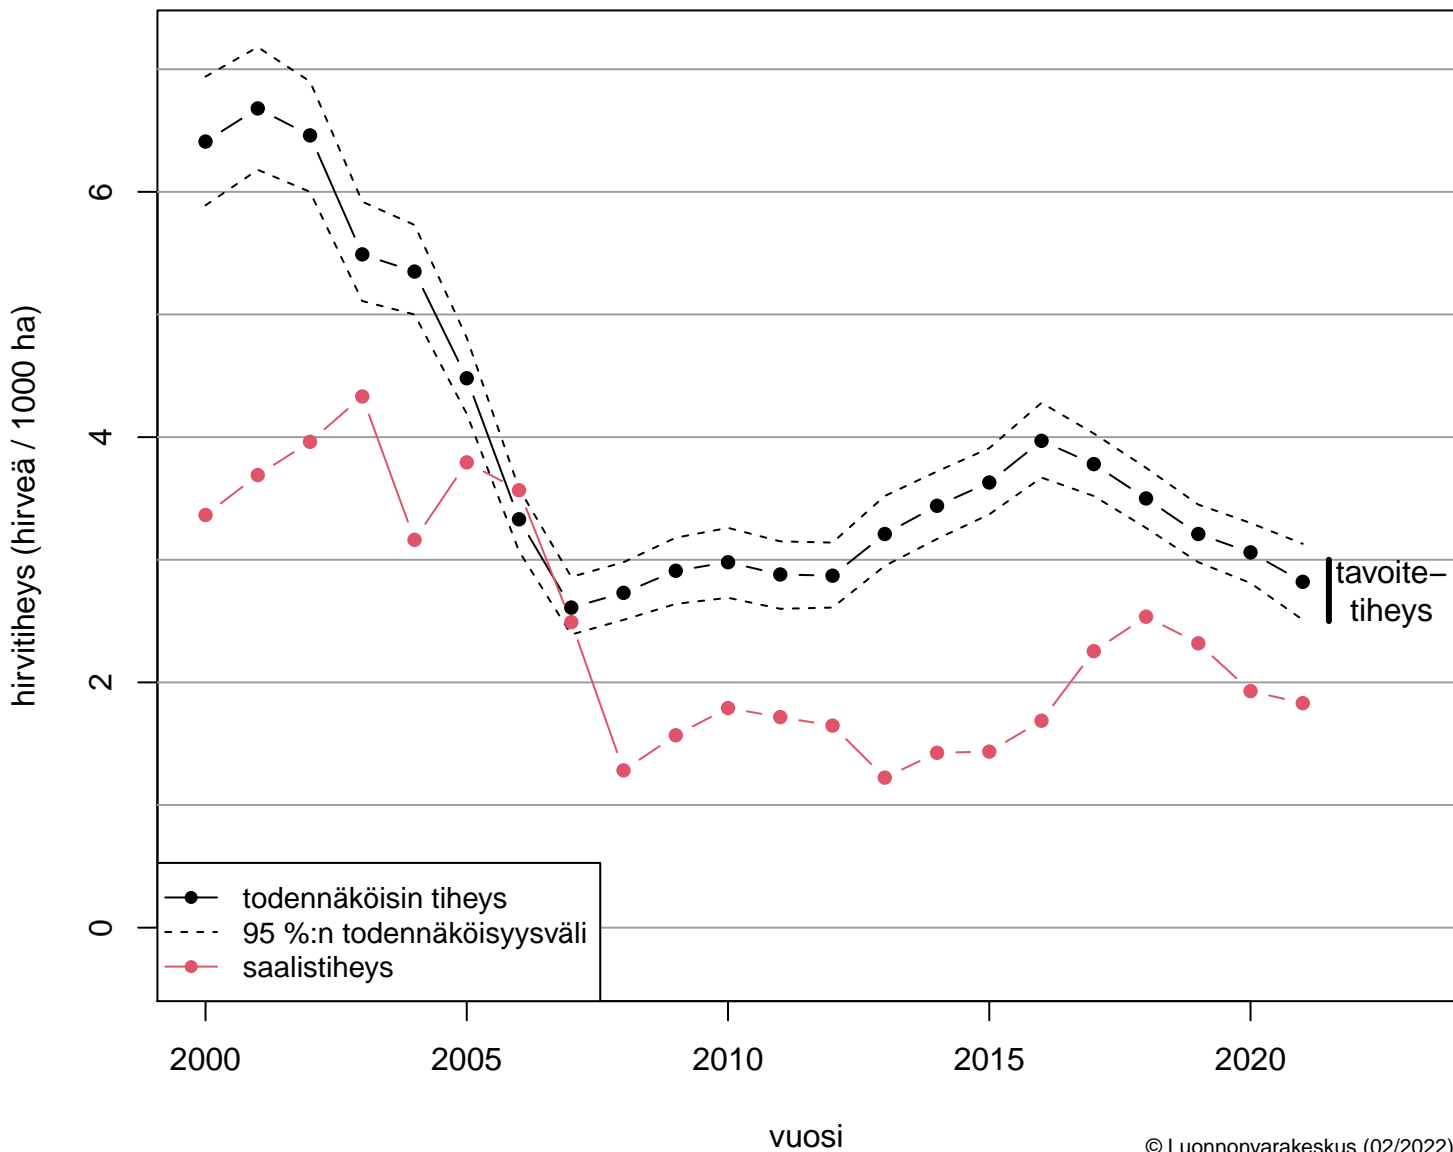

Etelä-Häme 1

Etelä-Häme 2

Etelä-Häme 3

Etelä-Savo - Kaakkois-Suomi

tavoite-
tiheys

- todennäköisin tiheys
- 95 %:n todennäköisyysväli
- saalistiheys

vuosi

Etelä-Savo 1

Keski-Suomi - Etelä-Savo - Etelä-Häme

Keski-Suomi – Pohjois-Savo

Keski-Suomi 1

Keski-Suomi 2

Kaakkois-Suomi - Etelä-Häme

Kaakkois-Suomi 1

Kaakkois-Suomi 2

Kaakkois-Suomi 3