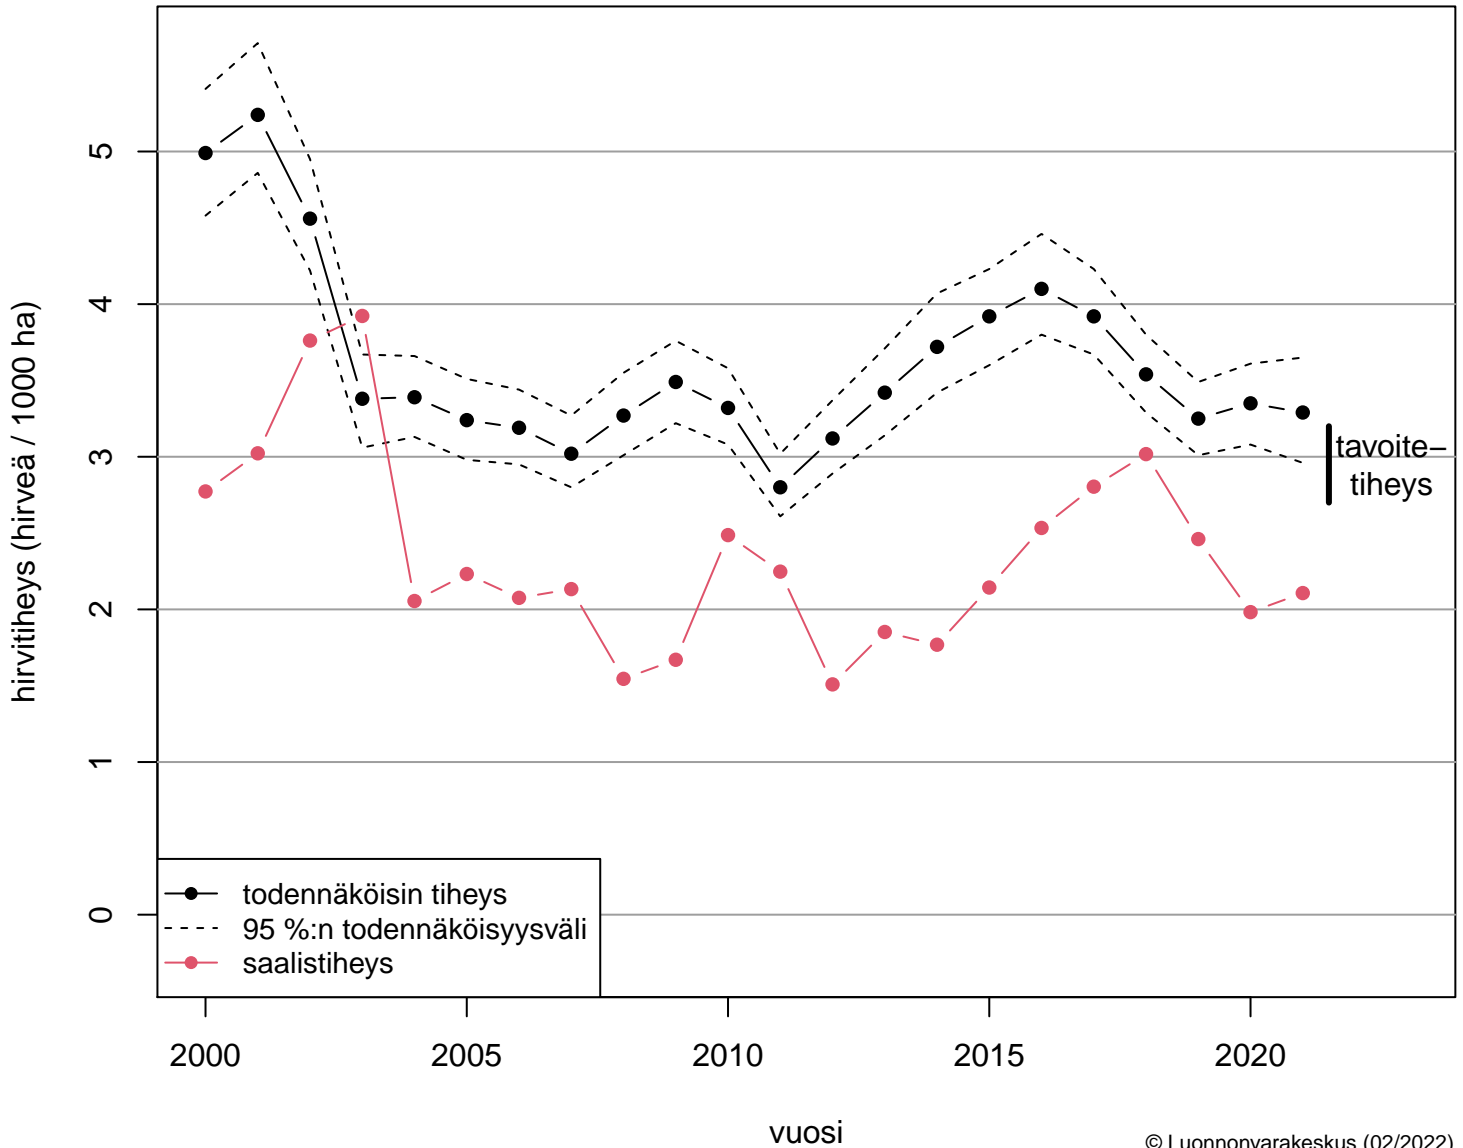

Etelä-Häme 1

Etelä-Häme 2

Etelä-Häme 3

Etelä-Savo - Kaakkois-Suomi

tavoite-
tiheys

- todennäköisin tiheys
- 95 %:n todennäköisyysväli
- saalistiheys

vuosi

Etelä-Savo 1

Keski-Suomi - Etelä-Savo - Etelä-Häme

Keski-Suomi – Pohjois-Savo

Keski-Suomi 1

Keski-Suomi 2

Kaakkois-Suomi - Etelä-Häme

Kaakkois-Suomi 1

Kaakkois-Suomi 2

Kaakkois-Suomi 3

Lappi 1

Lappi 2

Lappi 3

Lappi 4

Lappi 5

Lappi 6

Lappi 7

Lappi 8