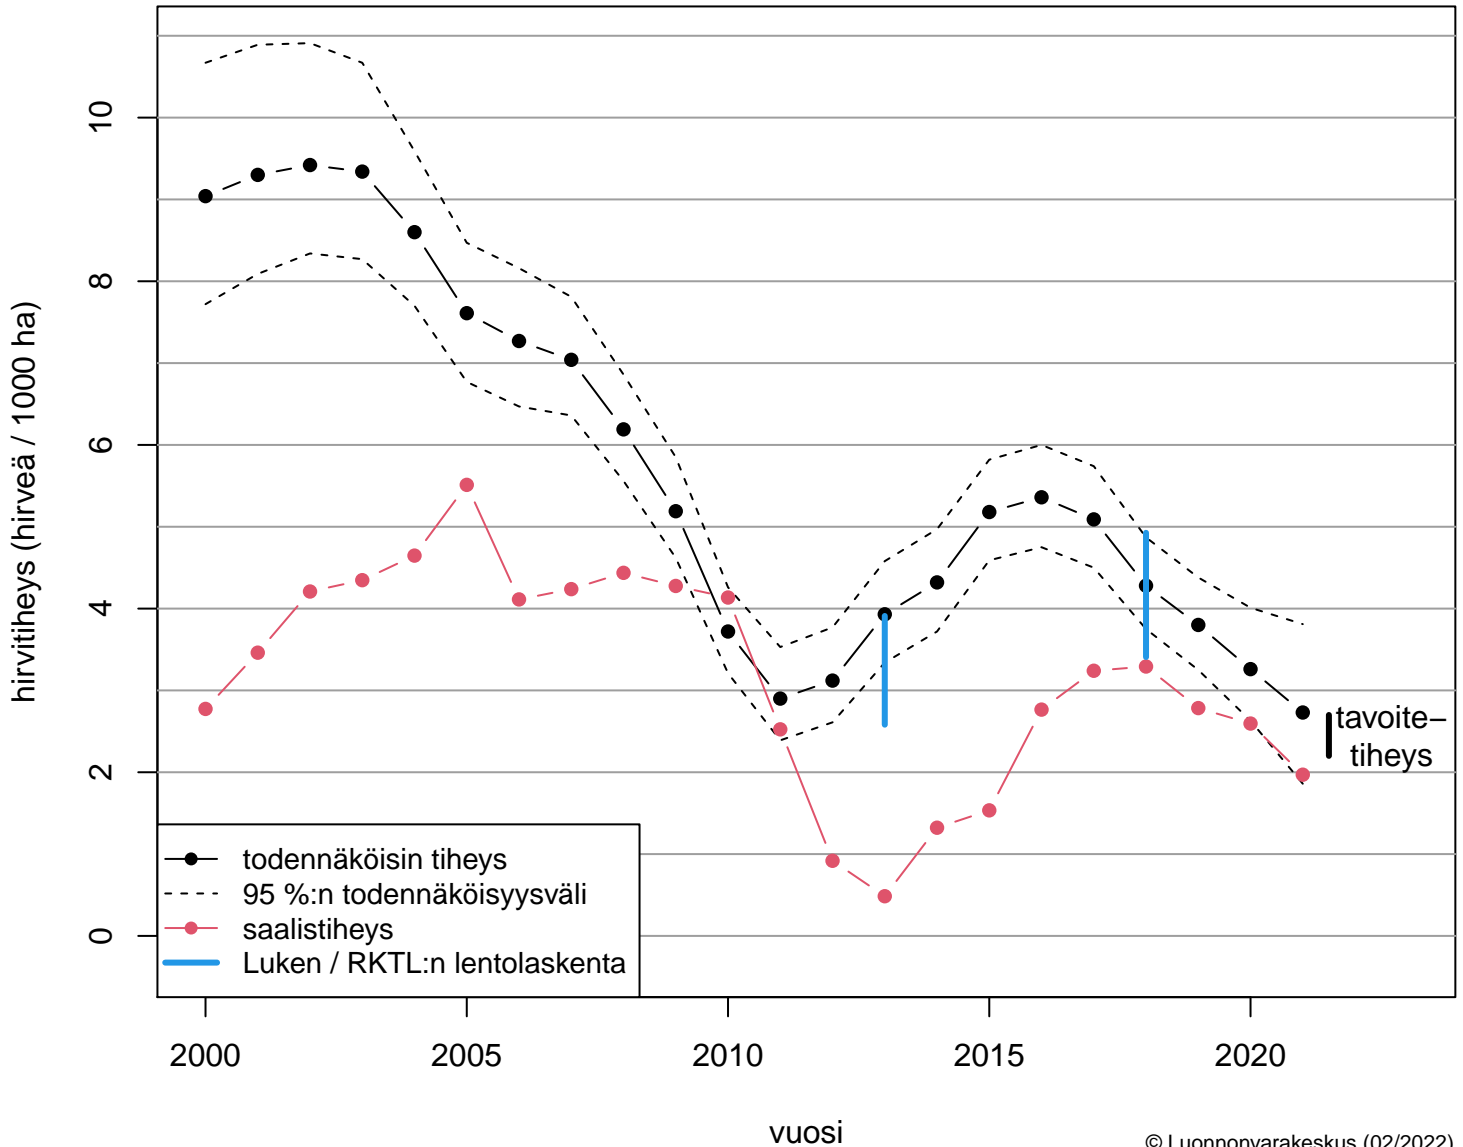

Etelä-Häme 1

Etelä-Häme 2

Etelä-Häme 3

Etelä-Savo - Kaakkois-Suomi

tavoite-
tiheys

- todennäköisin tiheys
- 95 %:n todennäköisyysväli
- saalistiheys

vuosi

Etelä-Savo 1

Lappi 1

Lappi 2

Lappi 3

Lappi 4

Lappi 5

Lappi 6

Lappi 7

Lappi 8

Lappi 9

Oulu 1

Oulu 2

Oulu 3

Oulu 4

Oulu 5

Pohjanmaa 1

Pohjois-Häme 1