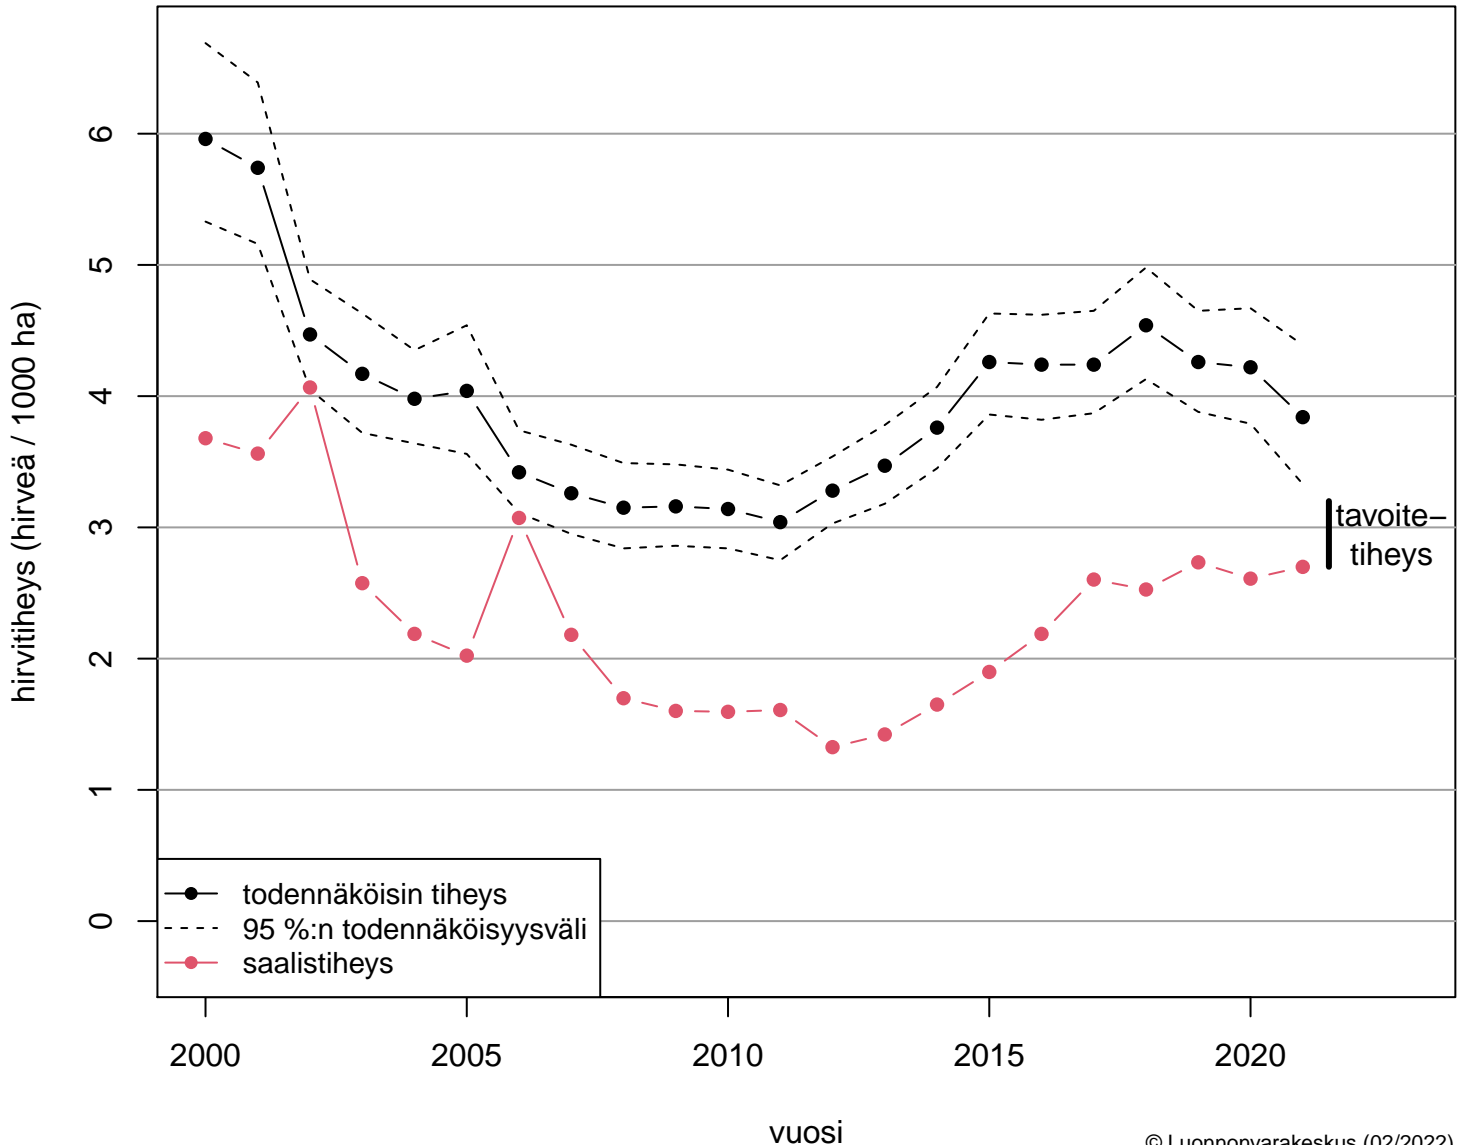

Etelä-Häme 1

Etelä-Häme 2

Etelä-Häme 3

Etelä-Savo - Kaakkois-Suomi

tavoite-
tiheys

- todennäköisin tiheys
- 95 %:n todennäköisyysväli
- saalistiheys

vuosi

Etelä-Savo 1

Keski-Suomi - Etelä-Savo - Etelä-Häme

Keski-Suomi – Pohjois-Savo

Keski-Suomi 1

Keski-Suomi 2

Kaakkois-Suomi - Etelä-Häme

Kaakkois-Suomi 1

Kaakkois-Suomi 2

Kaakkois-Suomi 3

Lappi 1

Lappi 2

Lappi 3

Lappi 4

Lappi 5

Lappi 6

Lappi 7

Lappi 8